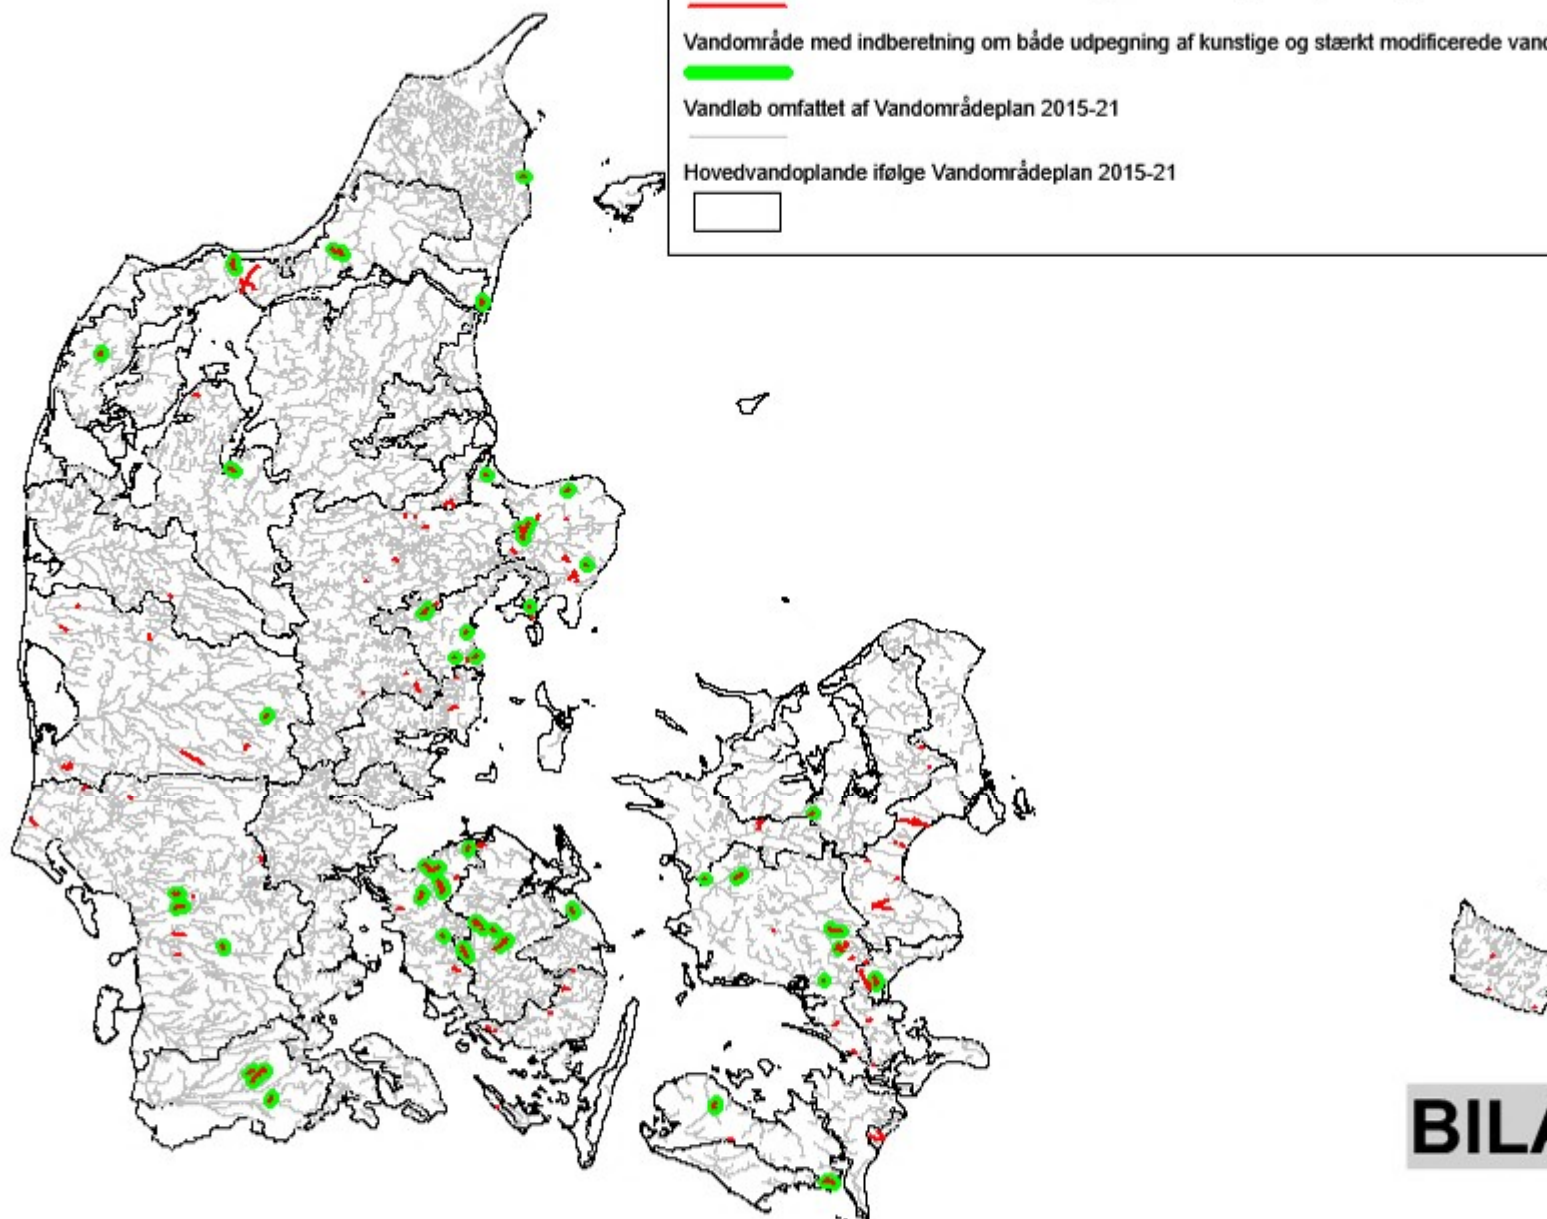

Vandområde udelukkende med ikke fuldt oplyst indberetning om afgrænsning af vandløb

Vandområde med indberetning om både udpegning af kunstige og stærkt modificerede vandløb og afgrænsning af vandløb

Vandløb omfattet af Vandområdeplan 2015-21

Hovedvandoplande ifølge Vandområdeplan 2015-21

BILAG 1